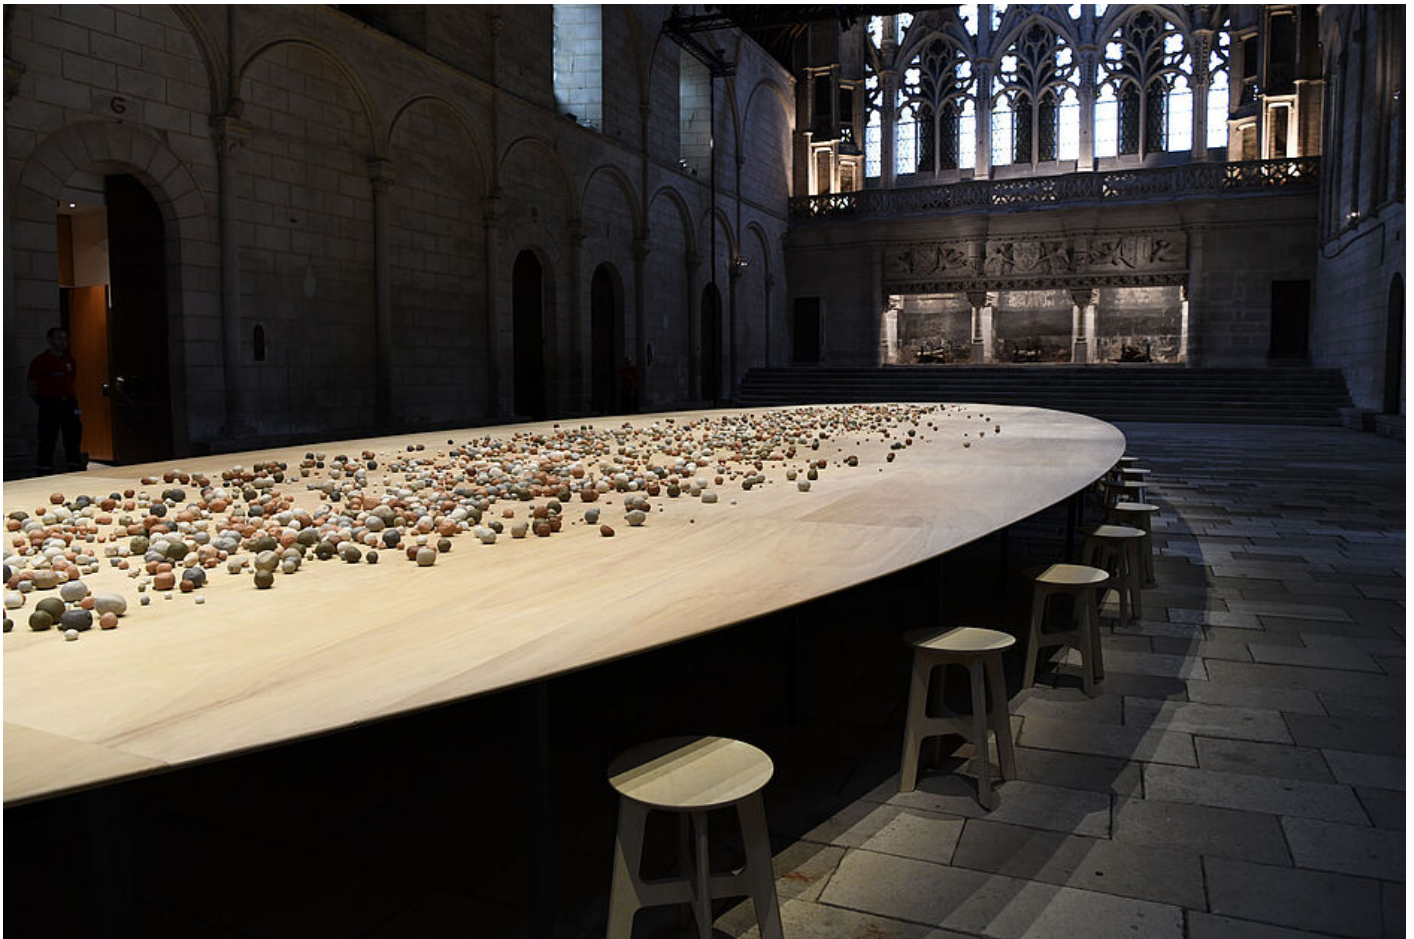

# Kimsooja, *Archive of mind*

Installation, 2019, avec le soutien de : Les Métiers du Bois, Axel Vervoodt Gallery, Le Baron, Bovis.

Kimsooja, *Archive of Mind*  
© Michel Wiart

Née en 1957 à Daegu (Corée du Sud), **Kimsooja** vit et travaille à New-York (Etats-Unis) et à Séoul (Corée du Sud).

Au cœur de la salle des pas perdus, l'œuvre ***Archive of Mind***, une table elliptique, s'offre tel un écho aux banquets qui se déroulaient dans la grande salle d'apparat d'Aliénor d'Aquitaine. Kimsooja invite le public à former des boules d'argile, créant ainsi une constellation collective. Au fur et à mesure que la sphère se façonne au creux des mains du visiteur, celui-ci entre peu à peu dans un état méditatif au rythme de l'œuvre sonore ***Unfolding Sphere***.