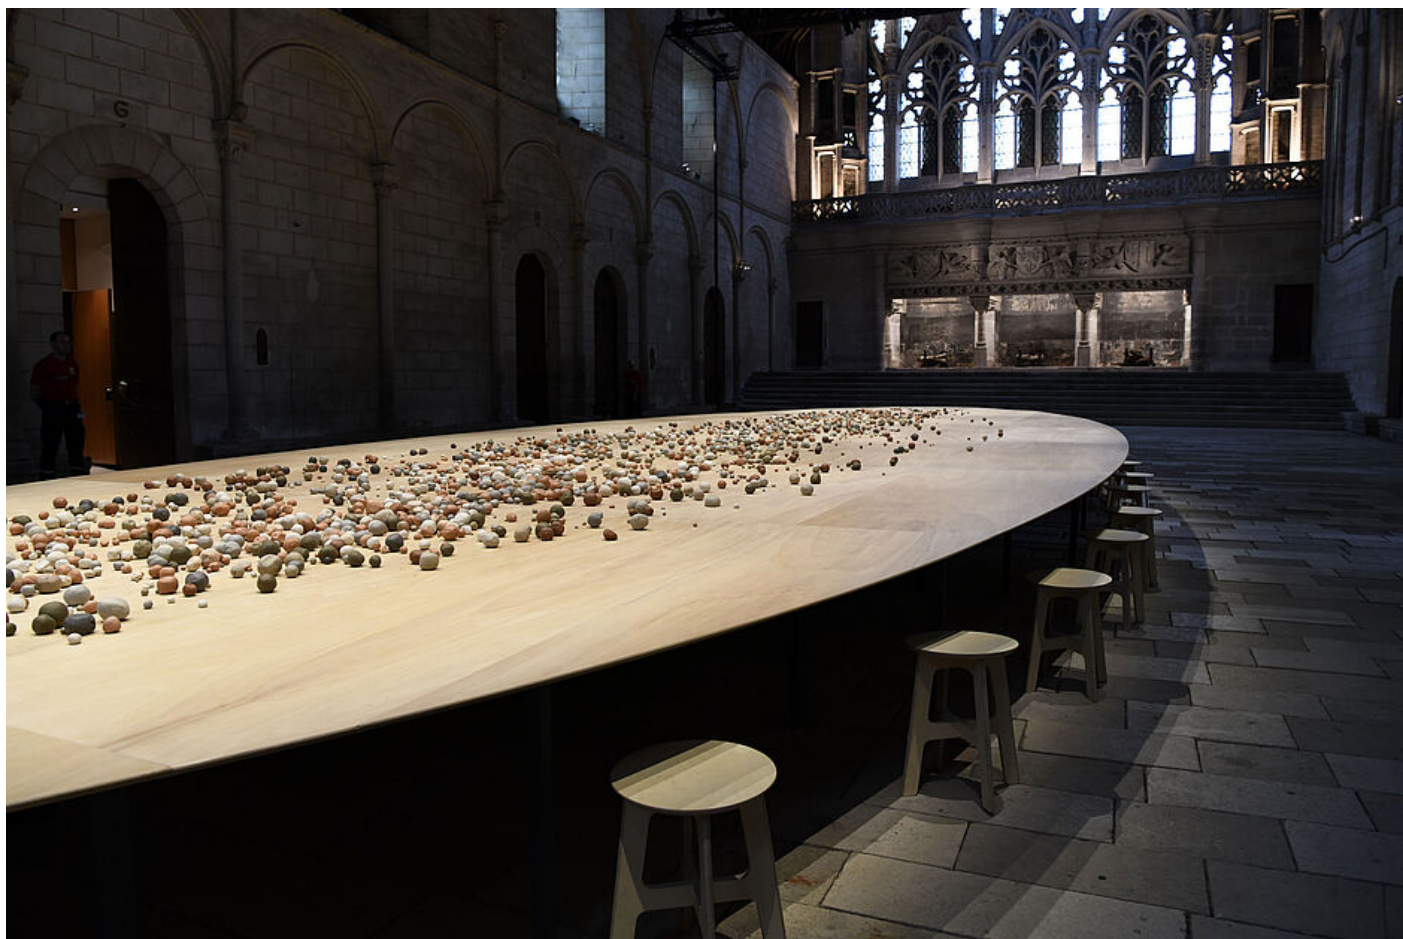

PALAIS

Kimsooja, *Archive of mind*

Installation, 2019, avec le soutien de : Les Métiers du Bois, Axel Vervoodt Gallery, Le Baron, Bovis.

Kimsooja, *Archive of Mind*
© Michel Wiart

Née en 1957 à Daegu (Corée du Sud), **Kimsooja** vit et travaille à New-York (Etats-Unis) et à Séoul (Corée du Sud).

Au cœur de la salle des pas perdus, l'œuvre ***Archive of Mind***, une table elliptique, s'offre tel un écho aux banquets qui se déroulaient dans la grande salle d'apparat d'Aliénor d'Aquitaine. Kimsooja invite le public à former des boules d'argile, créant ainsi une constellation collective. Au fur et à mesure que la sphère se façonne au creux des mains du visiteur, celui-ci entre peu à peu dans un état méditatif au rythme de l'œuvre sonore ***Unfolding Sphere***.

Telle une galaxie, ***Archive of Mind*** révèle les relations dynamiques entre mouvement et forme, le vide et le plein, l'unité et l'infini.

<https://www.traversees-poitiers.fr/les-artistes-les-lieux-les-oeuvres/les-oeuvres/kimsooja-archive-of-mind?>